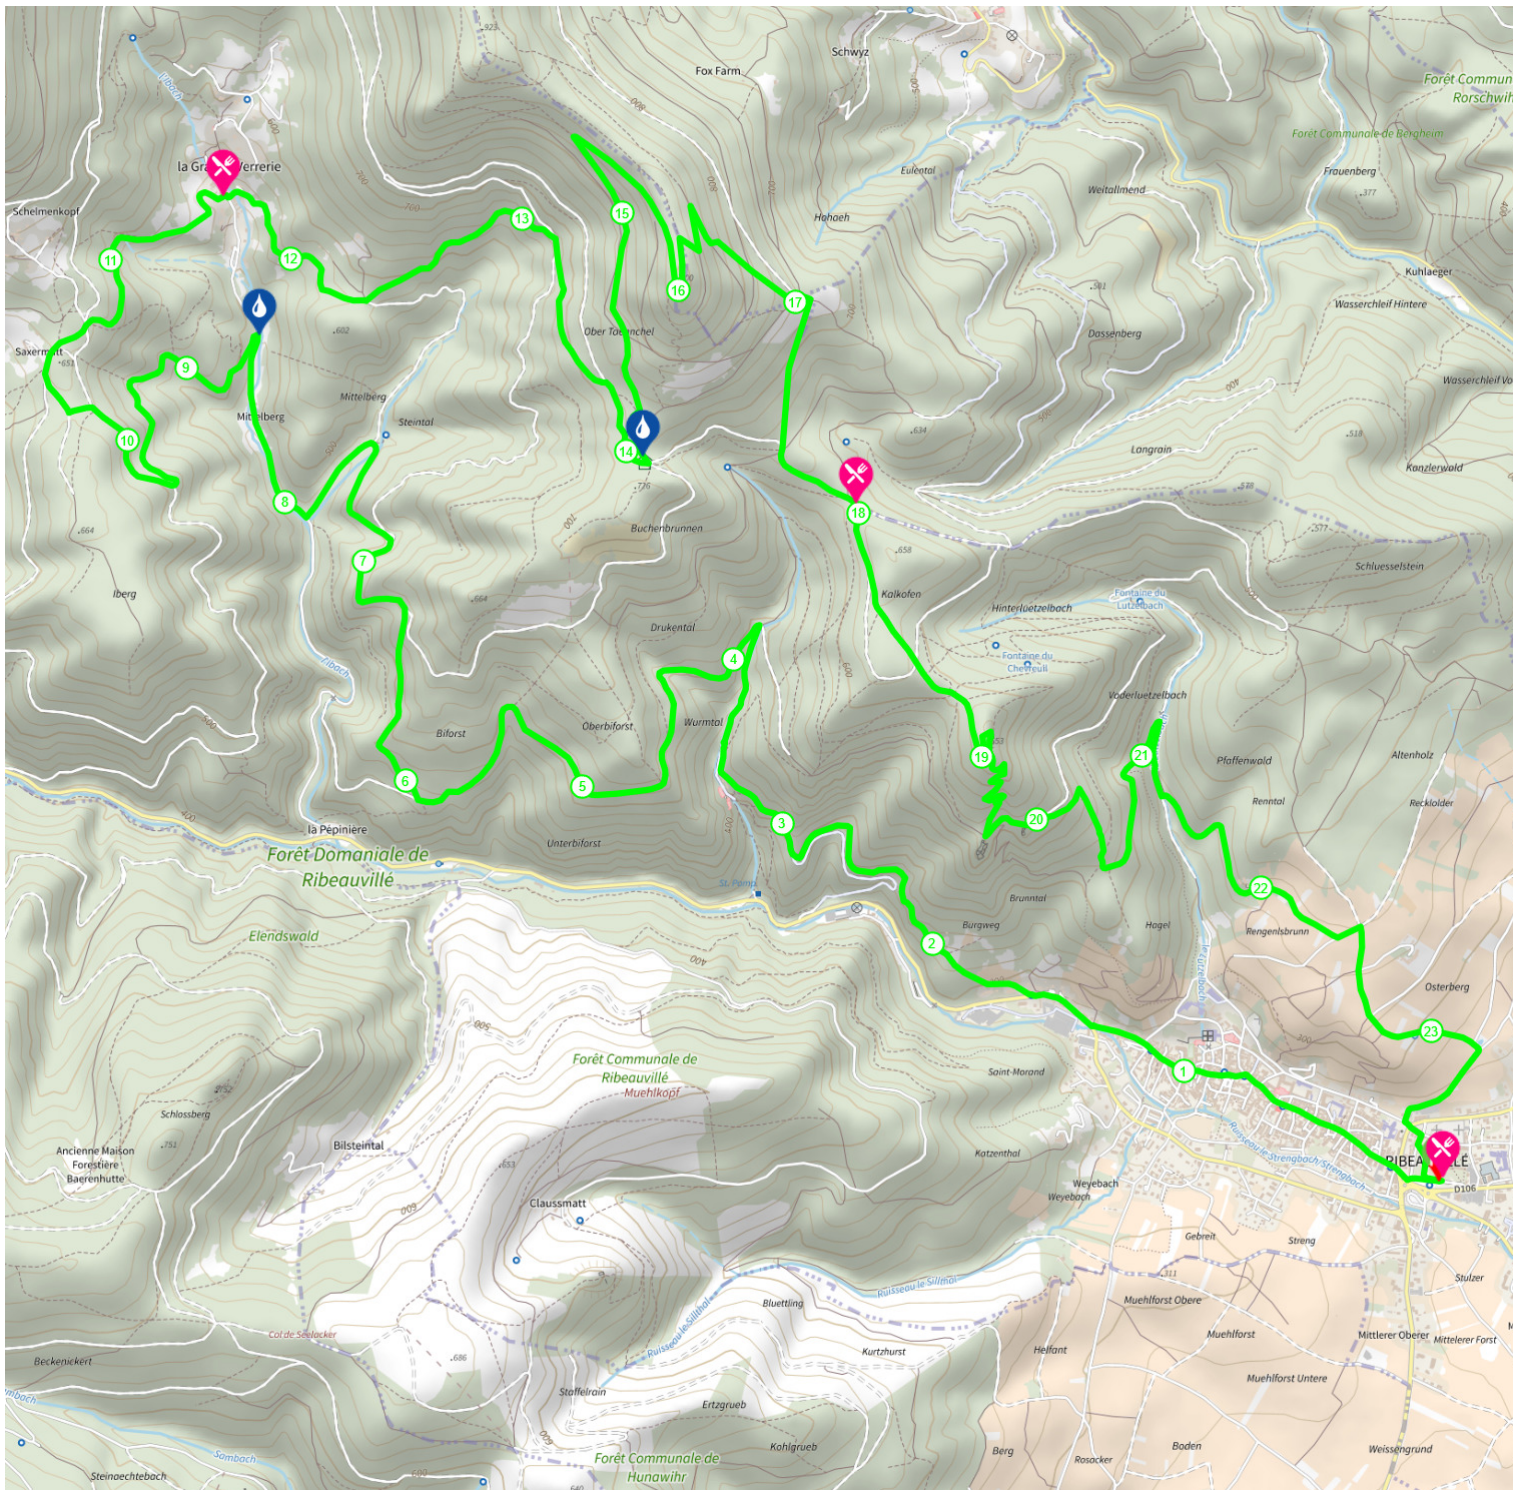

23.86 km 1067 m 1067 m

<https://tracedetail.fr/> - ©IGN 2024