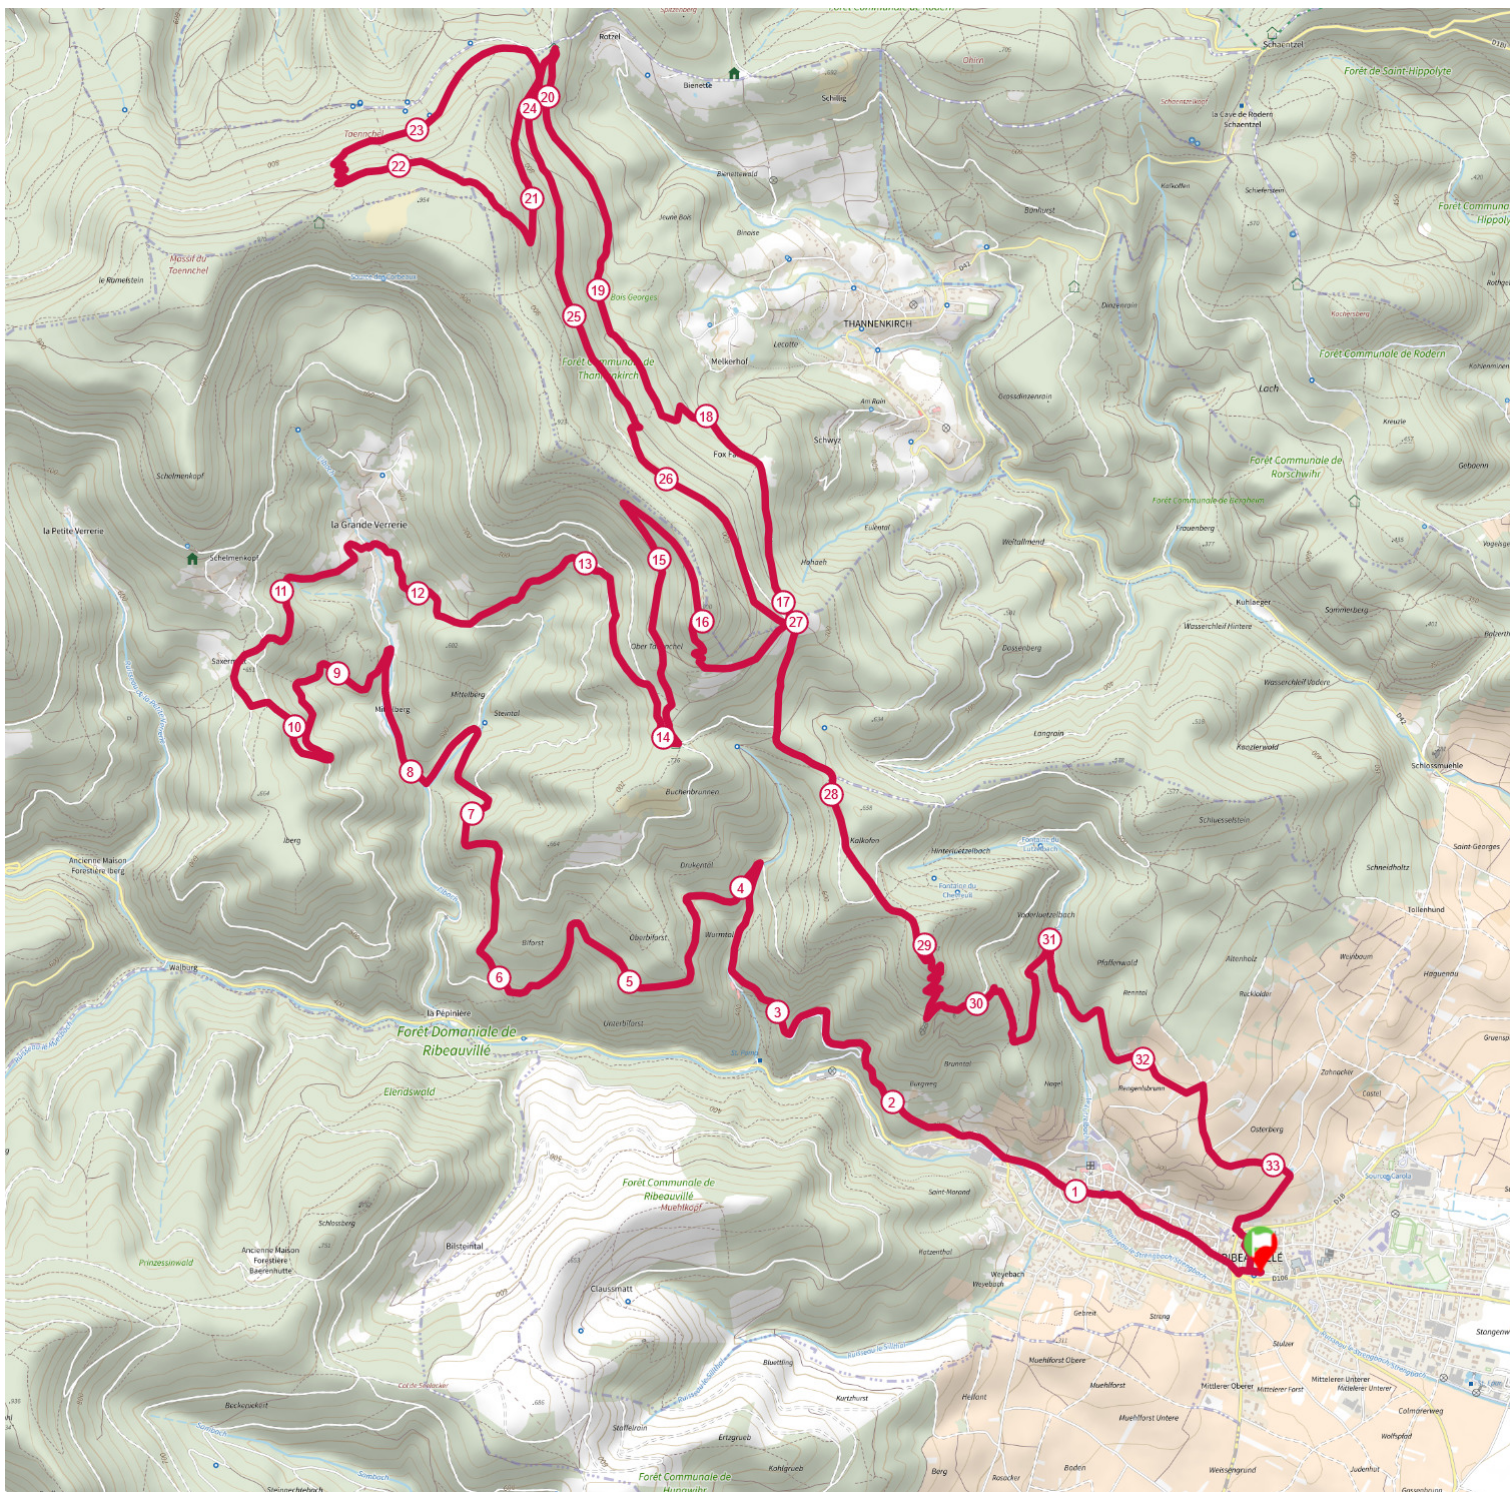

33.78 km 1477 m 1477 m

> 10% > 20% > 30%

<https://tracedetail.fr/> - ©IGN 2024