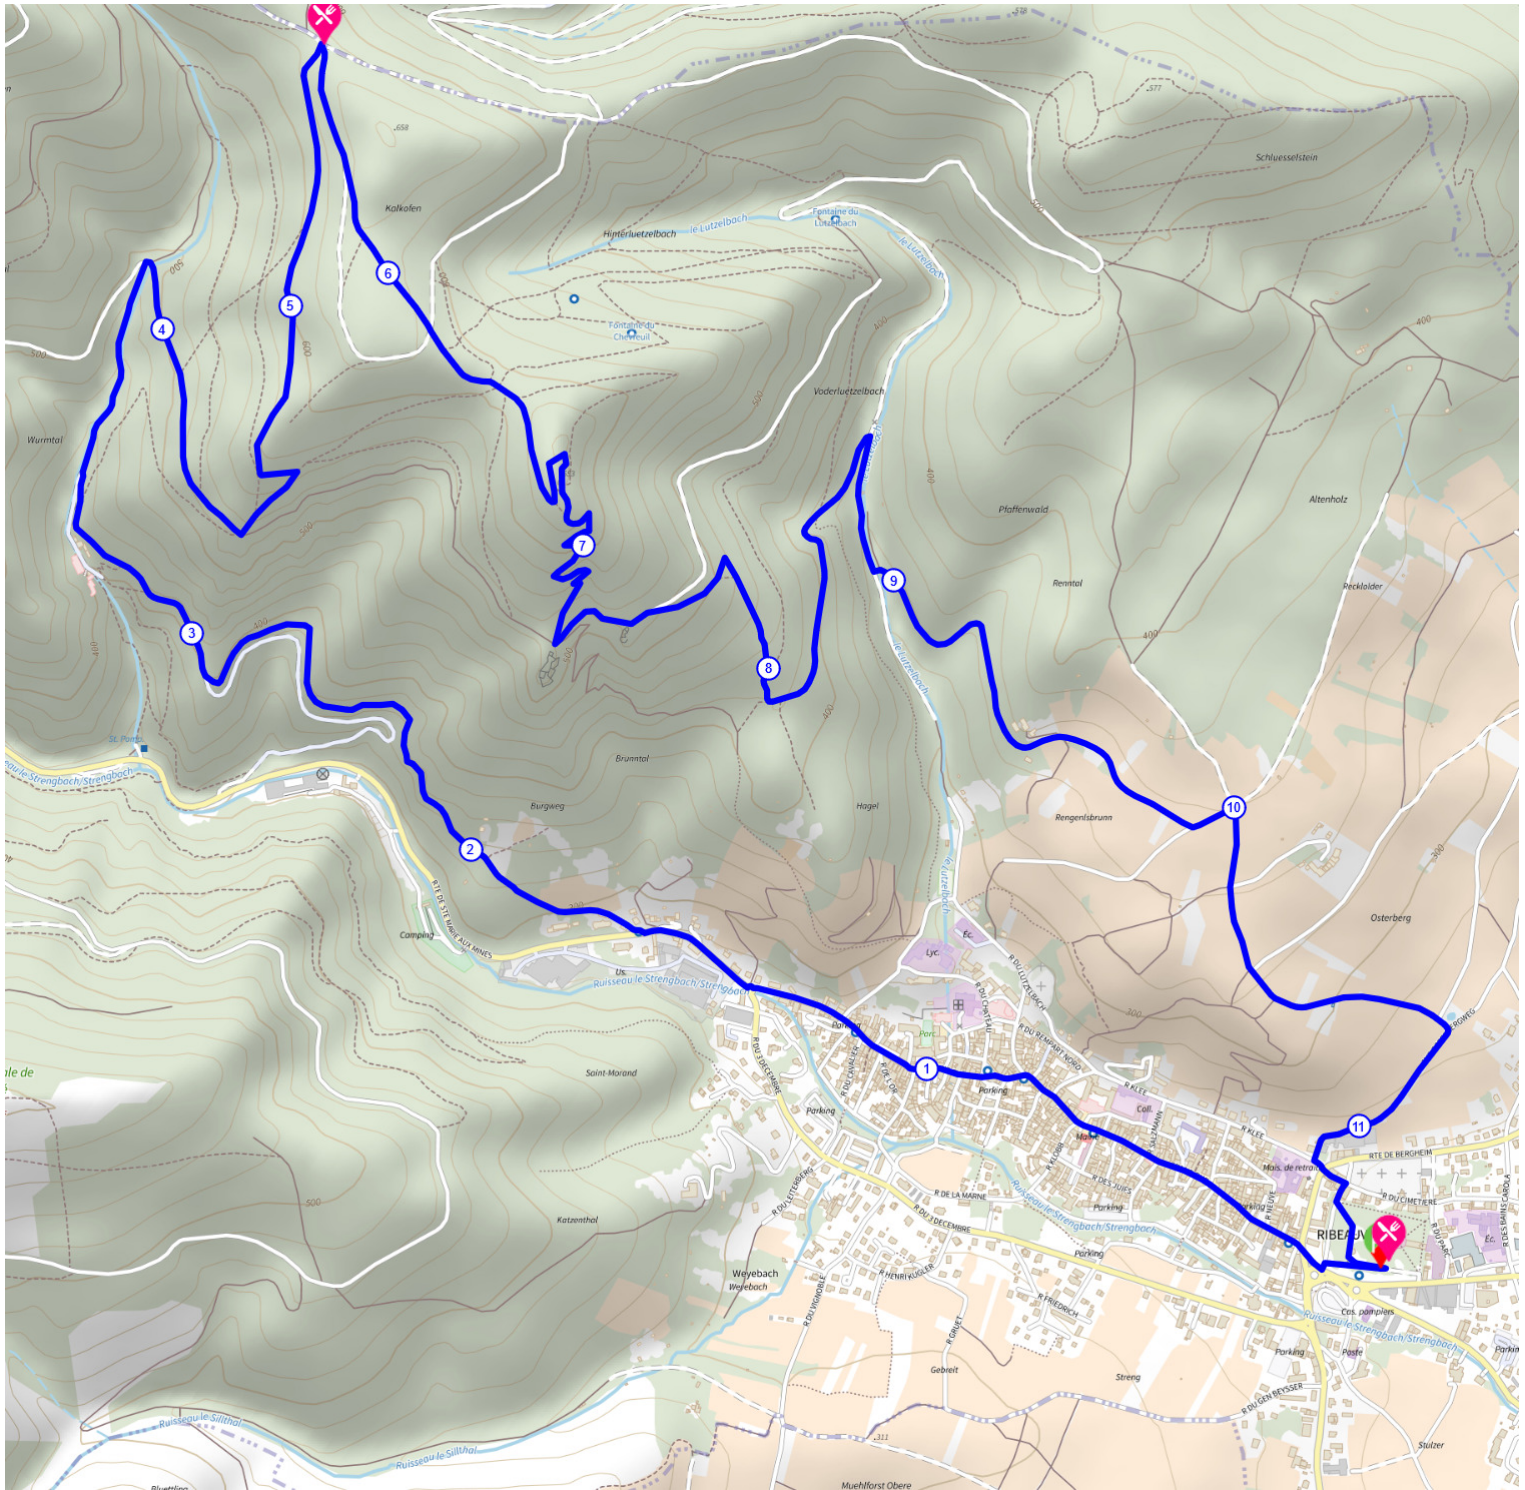

11.45 km 473 m 473 m

<https://tracedetrail.fr/> - ©IGN 2024